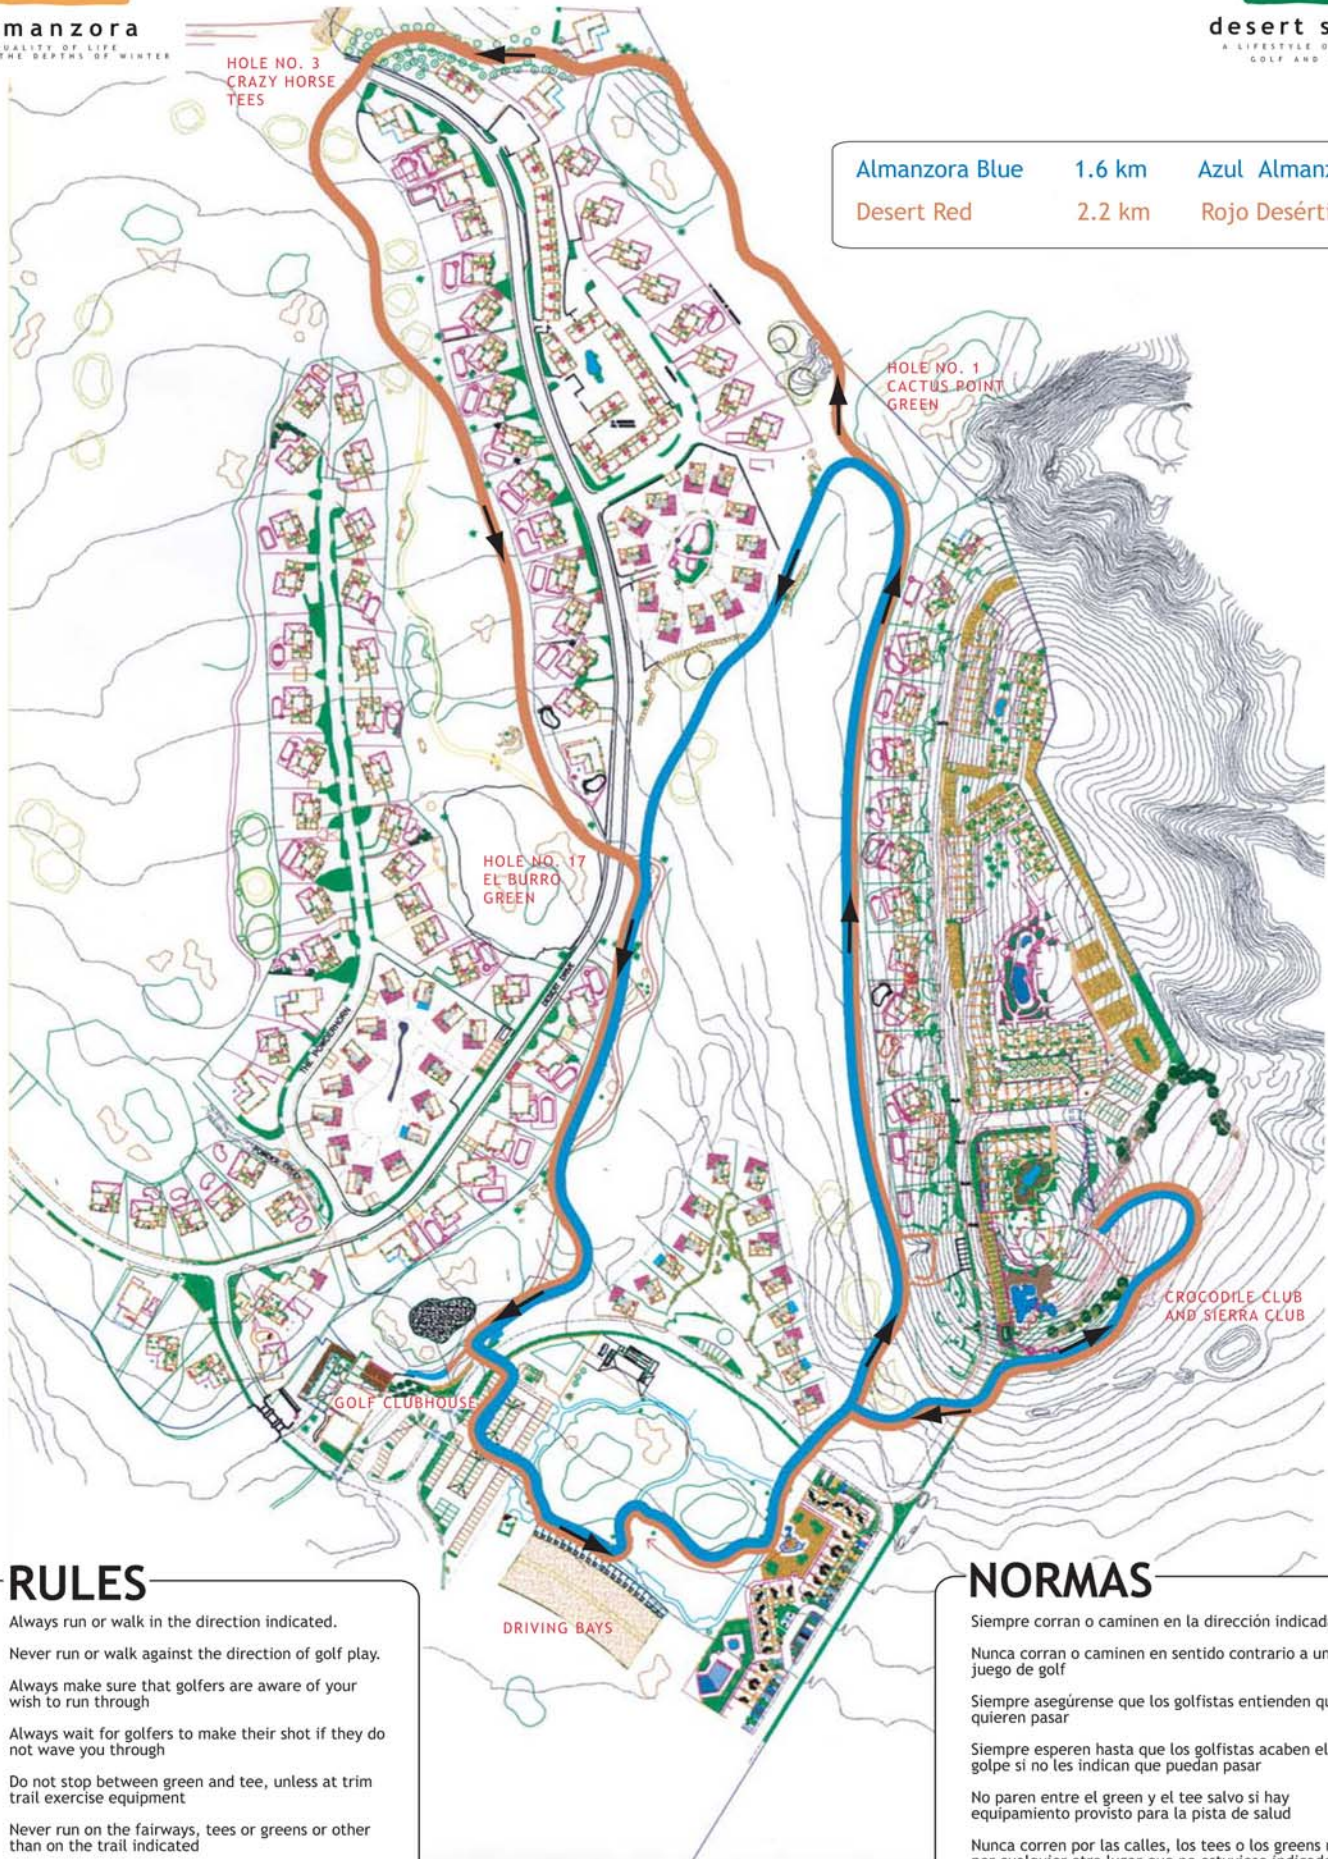

almanzora

QUALITY OF LIFE
SUN IN THE DEPTHS OF WINTER

JOGGING AND TRIM TRAIL PISTA DE FOOTING Y SALUD

desert springs
A LIFESTYLE OF QUALITY.
GOLF AND LEISURE

Almanzora Blue	1.6 km	Azul Almanzora
Desert Red	2.2 km	Rojo Desértico

RULES

- Always run or walk in the direction indicated.
- Never run or walk against the direction of golf play.
- Always make sure that golfers are aware of your wish to run through
- Always wait for golfers to make their shot if they do not wave you through
- Do not stop between green and tee, unless at trim trail exercise equipment
- Never run on the fairways, tees or greens or other than on the trail indicated
- You are required to wear a tee-shirt when using the facilities

NORMAS

- Siempre corran o caminen en la dirección indicada
- Nunca corran o caminen en sentido contrario a un juego de golf
- Siempre asegúrense que los golfistas entienden que quieren pasar
- Siempre esperen hasta que los golfistas acaben el golpe si no les indican que puedan pasar
- No paren entre el green y el tee salvo si hay equipamiento provisto para la pista de salud
- Nunca corren por las calles, los tees o los greens ni por cualquier otro lugar que no estuviese indicado en la tarjeta
- Siempre lleven camiseta cuando esten utilizando las instalaciones